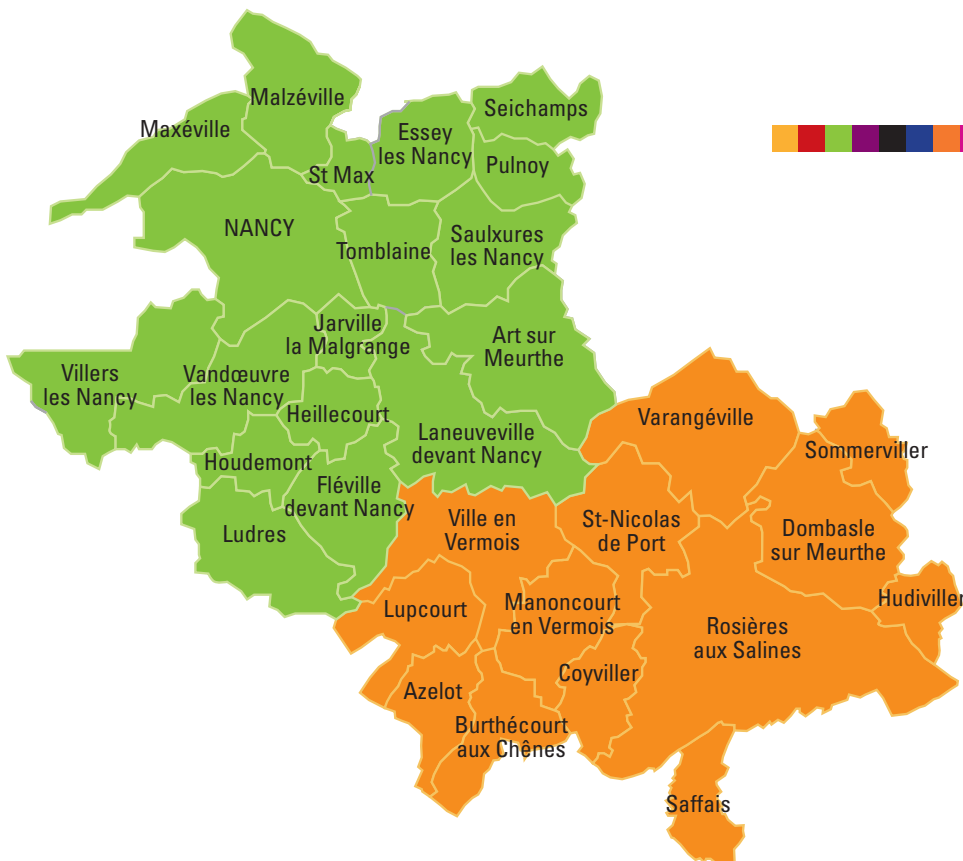

la Mission Locale du Grand Nancy au plus près de l'emploi

*Pour les jeunes entre 16 et 25 ans,
non scolarisés*

**EMPLOI, FORMATION,
ORIENTATION PROFESSIONNELLE,
LOGEMENT, SANTÉ,
ACCÈS AUX DROITS ...**

**18 COMMUNES
DU GRAND NANCY
ET 13 COMMUNES
DU SEL-ET-VERMOIS**

**Maison de l'Emploi du Grand Nancy
Mission Locale du Grand Nancy**

88 avenue du XX^{ème} Corps • BP 90657
54063 Nancy cedex

www.mde-nancy.org

contact@mde-nancy.org

Horaires d'ouverture :

du lundi au jeudi : 8h30-17h00